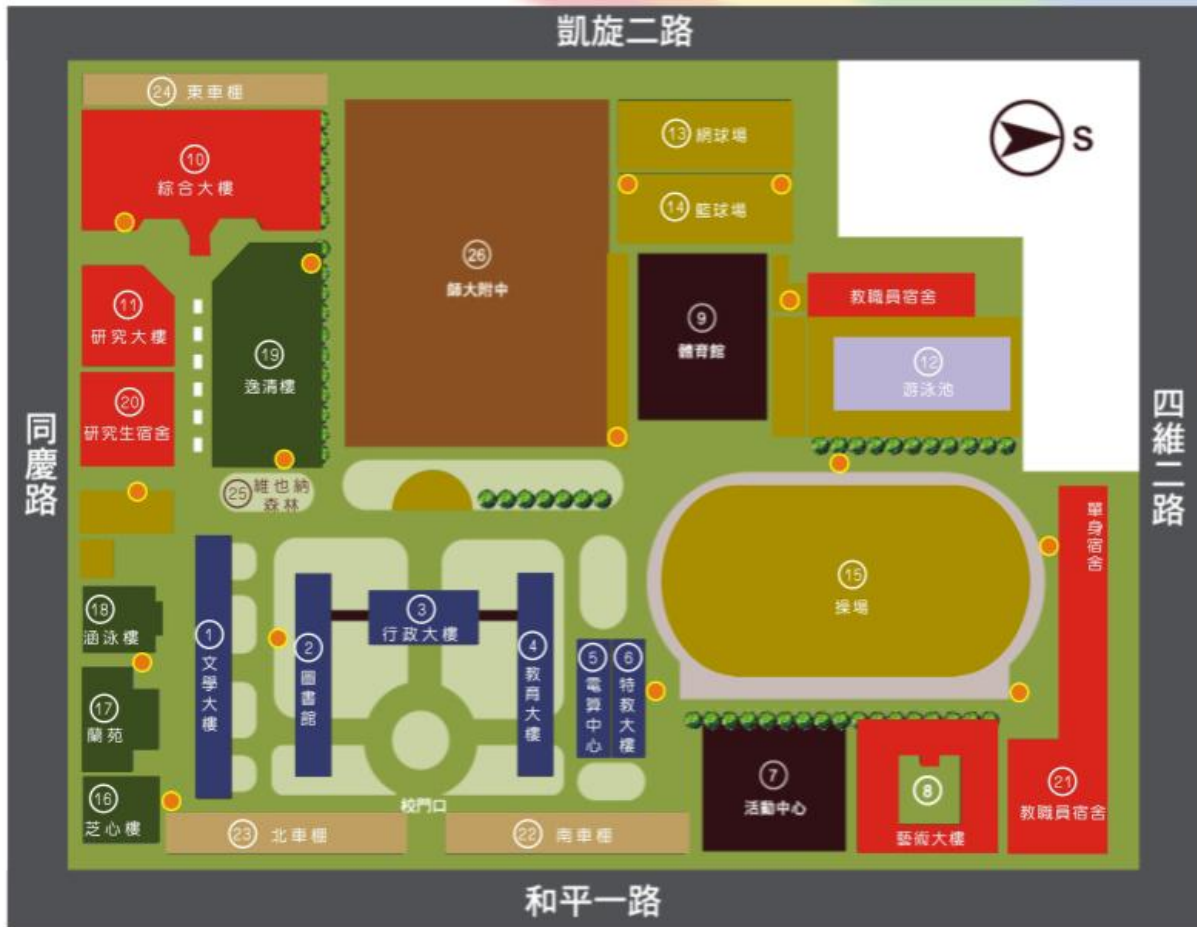

5. 和平校區街道位置圖：<http://www.nknu.edu.tw/html/m2.htm>

6. 和平校區建物配置圖：<http://www.nknu.edu.tw/nknumap/>

國立高雄師範大學校區平面圖

和平校區

● 緊急求救鈴

大樓場館		運動場地		停車場地	
① 文學大樓	⑦ 活動中心	⑫ 游泳池	⑭ 籃球場	⑫ 南車棚	⑫ 東車棚
② 圖書館	⑧ 藝術大樓	⑬ 網球場	⑮ 操場	⑬ 北車棚	
③ 行政大樓	⑨ 體育館				
④ 教育大樓	⑩ 綜合大樓	宿舍		其他設施	
⑤ 電算中心	⑪ 研究大樓	⑯ 芝心樓	⑰ 逸清樓	⑮ 維也納森林	⑮ 師大附中
⑥ 特教大樓		⑱ 蘭苑	⑱ 研究生宿舍		
		⑲ 涵泳樓	⑲ 教職員宿舍		