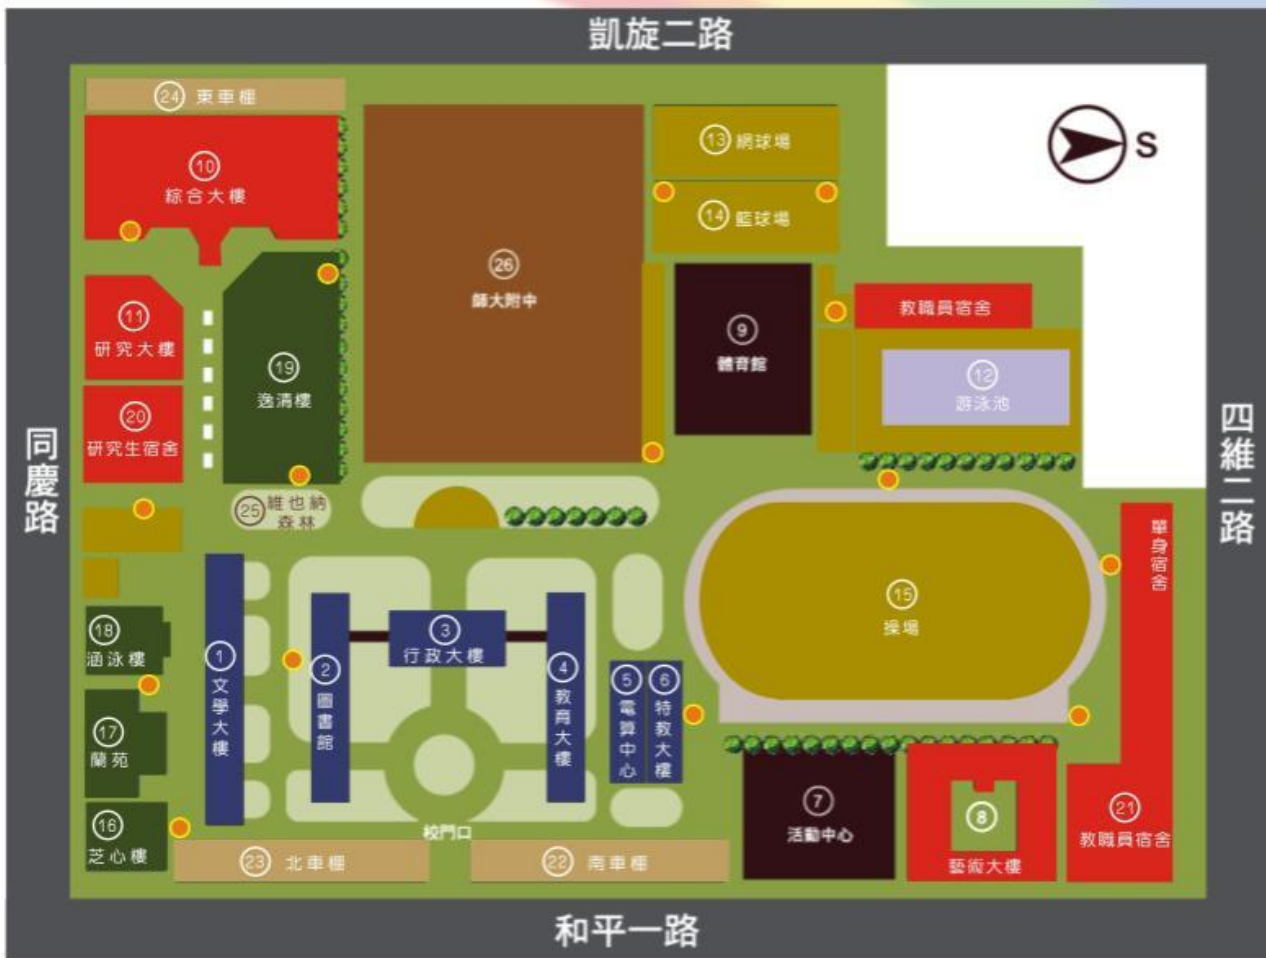

搭高雄捷運至 O7 文化中心站下車，由第 3 出口出車站，順著和平路走，約 500 公尺可到達(與高雄大統百貨方向相反)。

3. 高鐵轉乘：<http://www.thsrc.com.tw/index.html>

高鐵左營車站轉搭高雄捷運至 O7 文化中心站下車，由第 3 出口出車站，順著和平路走，約 500 公尺可到達(與高雄大統百貨方向相反)。

4. 自行開車：

(1) 二高 -> 燕巢系統轉(西向)國道 10 號 -> 仁武交流道-> 鼎金系統接中山高(南下)。

(2) 中山高(南下) --> 鼎金系統 --> 中正路出口 (注意:位於建國路出口後方約 100M, 不要下錯交流道) -> 右轉中正一路 (不要下地下道) -> (約 1.5KM) 看到鐵路平交道 (走中間車道)--> (轉左上方) 五福一路 --> 左轉和平一路 --> 高雄師大

5. 和平校區街道位置圖：<http://www.nknu.edu.tw/html/m2.htm>

二、和平校區校園建物配置圖：會議地點:特教大樓 1樓 7111 會議室 (編號 6)

國立高雄師範大學校區平面圖

和平校區

● 緊急求救鈴

大樓場館

- ① 文學大樓
- ② 圖書館
- ③ 行政大樓
- ④ 教育大樓
- ⑤ 電算中心
- ⑥ 特教大樓
- ⑦ 活動中心
- ⑧ 藝術大樓
- ⑨ 體育館
- ⑩ 綜合大樓
- ⑪ 研究大樓

運動場地

- ⑫ 游泳池
- ⑬ 網球場
- ⑭ 籃球場
- ⑮ 操場

停車場地

- ⑳ 南車棚
- ㉑ 北車棚
- ㉒ 東車棚

宿舍

- ⑯ 芝心樓
- ⑰ 蘭苑
- ⑱ 涵泳樓
- ⑲ 逸清樓
- ㉓ 研究生宿舍
- ㉔ 教職員宿舍

其他設施

- ㉕ 維也納森林
- ㉖ 師大附中