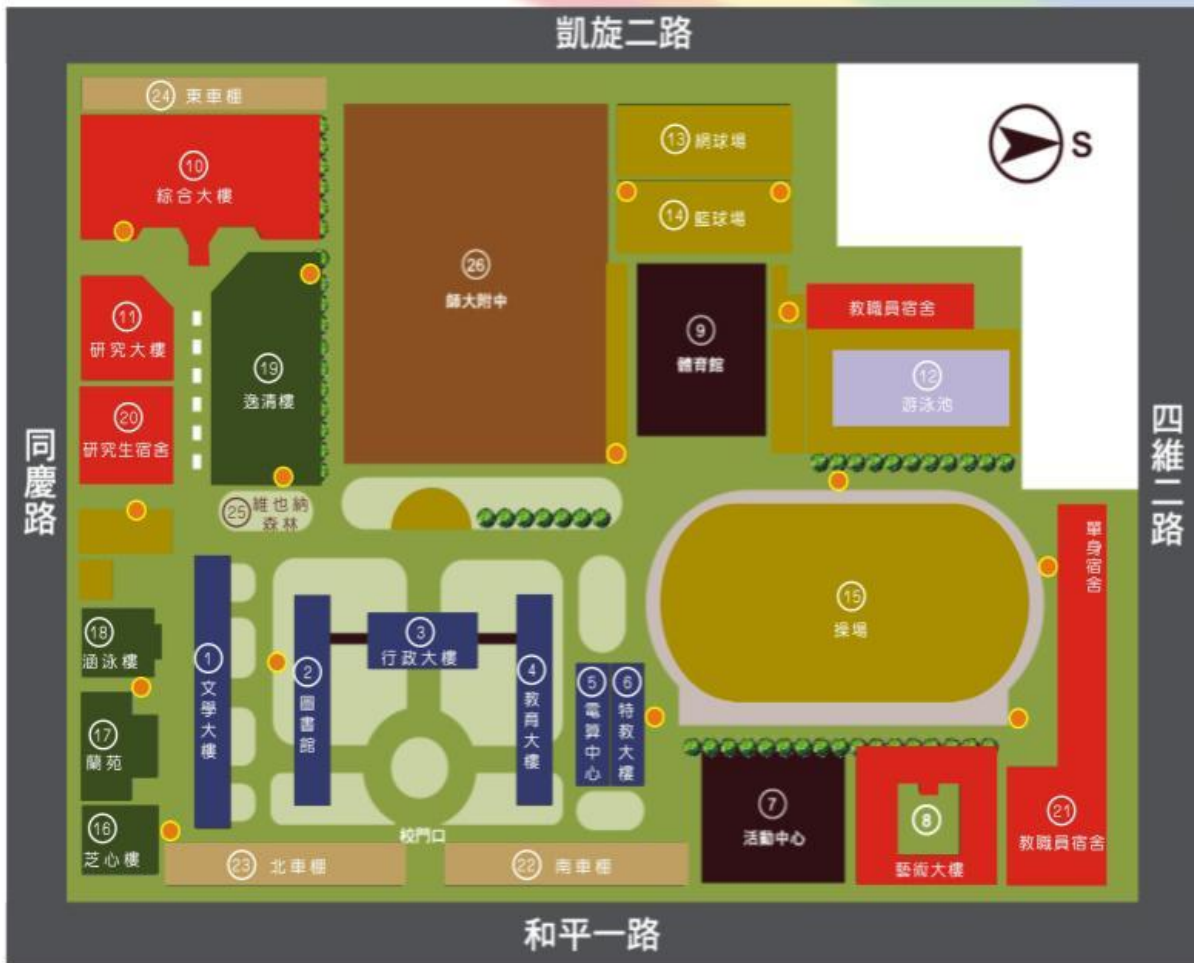

十三、研習會場交通與位置說明：(本校地址：高雄市苓雅區和平一路116號)

1.公車直達：<http://ibus.tbkc.gov.tw/bus/>

搭乘火車者，可於高雄火車站搭 52、72、248 路公車，於中正文化中心站下車，再步行約 5 分鐘即可到達(72 路公車可於師範大學和平校區門口下車)。

2.高雄捷運：<http://www.krtco.com.tw/index.aspx>

搭高雄捷運至 O7 文化中心站下車，由第 3 出口出車站，順著和平路走，約 500 公尺可到達(與高雄大統百貨方向相反)。

3.高鐵轉乘：<http://www.thsrc.com.tw/index.html>

高鐵左營車站轉搭高雄捷運至 O7 文化中心站下車，由第 3 出口出車站，順著和平路走，約 500 公尺可到達(與高雄大統百貨方向相反)。

4.自行開車：

(1)二高 -> 燕巢系統轉(西向)國道 10 號 -> 仁武交流道-> 鼎金系統接中山高(南下)。

(2)中山高(南下) --> 鼎金系統 --> 中正路出口 (注意:位於建國路出口後方約 100M, 不要下錯交流道) -> 右轉中正一路 (不要下地下道) -> (約 1.5KM)看到鐵路平交道 (走中間車道)--> (轉左上方) 五福一路 --> 左轉和平一路 --> 高雄師大

5.和平校區街道位置圖：<http://www.nknu.edu.tw/html/m2.htm>

6.和平校區建物配置圖：(研習地點：行政大樓 6 樓第三會議室)

國立高雄師範大學校區平面圖

和平校區

● 緊急求救鈴

大樓場館		運動場地		停車場地	
① 文學大樓	⑦ 活動中心	⑫ 游泳池	⑭ 籃球場	⑫ 南車棚	⑫ 東車棚
② 圖書館	⑧ 藝術大樓	⑬ 網球場	⑮ 操場	⑬ 北車棚	
③ 行政大樓	⑨ 體育館				
④ 教育大樓	⑩ 綜合大樓				
⑤ 電算中心	⑪ 研究大樓				
⑥ 特教大樓					
		宿舍		其他設施	
		⑯ 芝心樓	⑰ 逸清樓	⑮ 維也納森林	⑮ 師大附中
		⑰ 蘭苑	⑱ 研究生宿舍		
		⑱ 涵泳樓	⑲ 教職員宿舍		